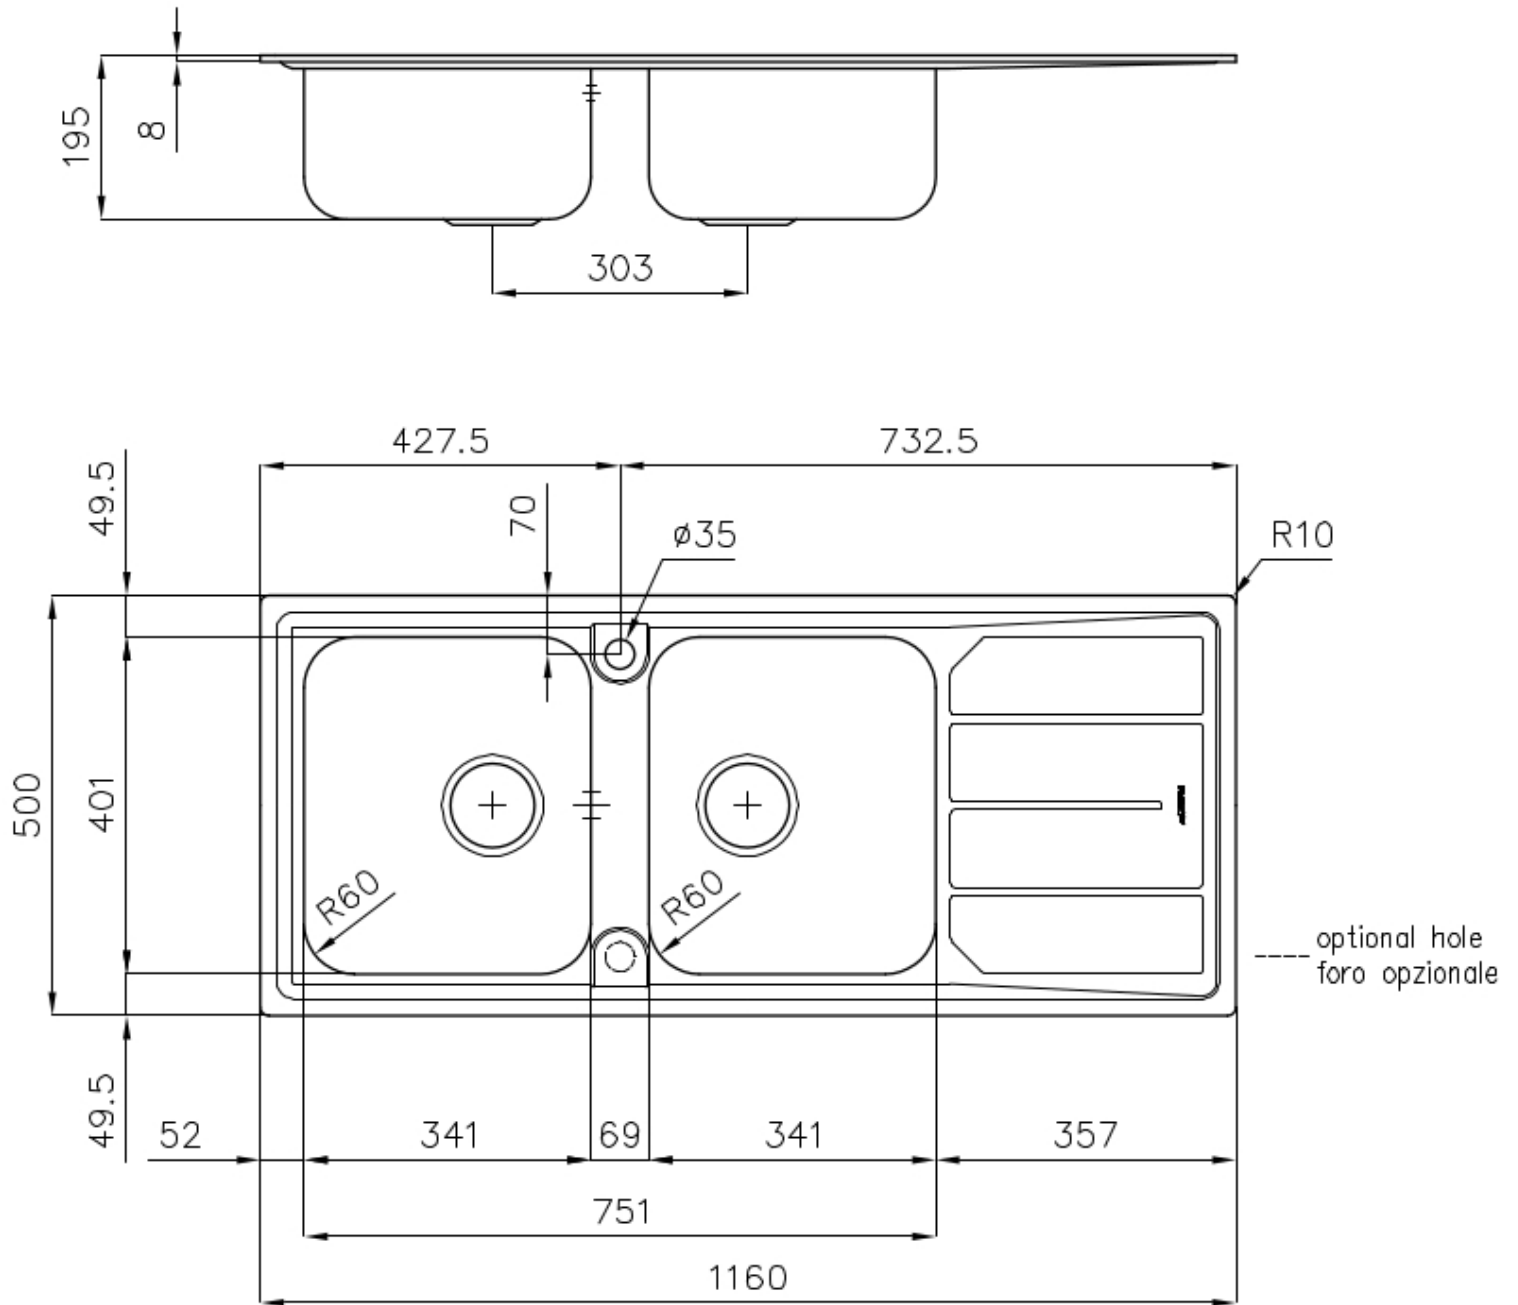

Fregadero Elettra

Cubeta a la derecha

fregaderos

Código: 5812 061

CARACTERÍSTICAS

DESAGÜE 3,5" BASKET

Desagüe grande de 3,5" equipado con el práctico tapón cestillo que impide el flujo de las partes sólidas en la alcantarilla.

Dimensiones 1160 x 500 mm

Dotaciones estándar Soportes de fijación, junta, desagüe, rebosadero y sifón, Caja de embalaje

Orificios Monomando 1 orificio de serie - 2° orificio bajo petición

Hueco de encastre 1140 x 480 mm

Escurreidor Si

Anchura 116 cm

Medida de la cubeta 341x400mm

Número de cubetas 2 cubetas

Desagüe Desagüe 3.5 "

DIBUJOS TÉCNICOS

ACCESORIOS OPCIONALES

Cubeta blanca
8153 100

Tabla de corte de cristal
8631 300

Tabla de corte de HDPE
8657 001

escurre pasta blanco
8151 100

Tabla de corte de cristal
8633 300

**Tabla de corte Twin de madera
Iroko con escurre pasta en acero
inoxidable**
8644 044